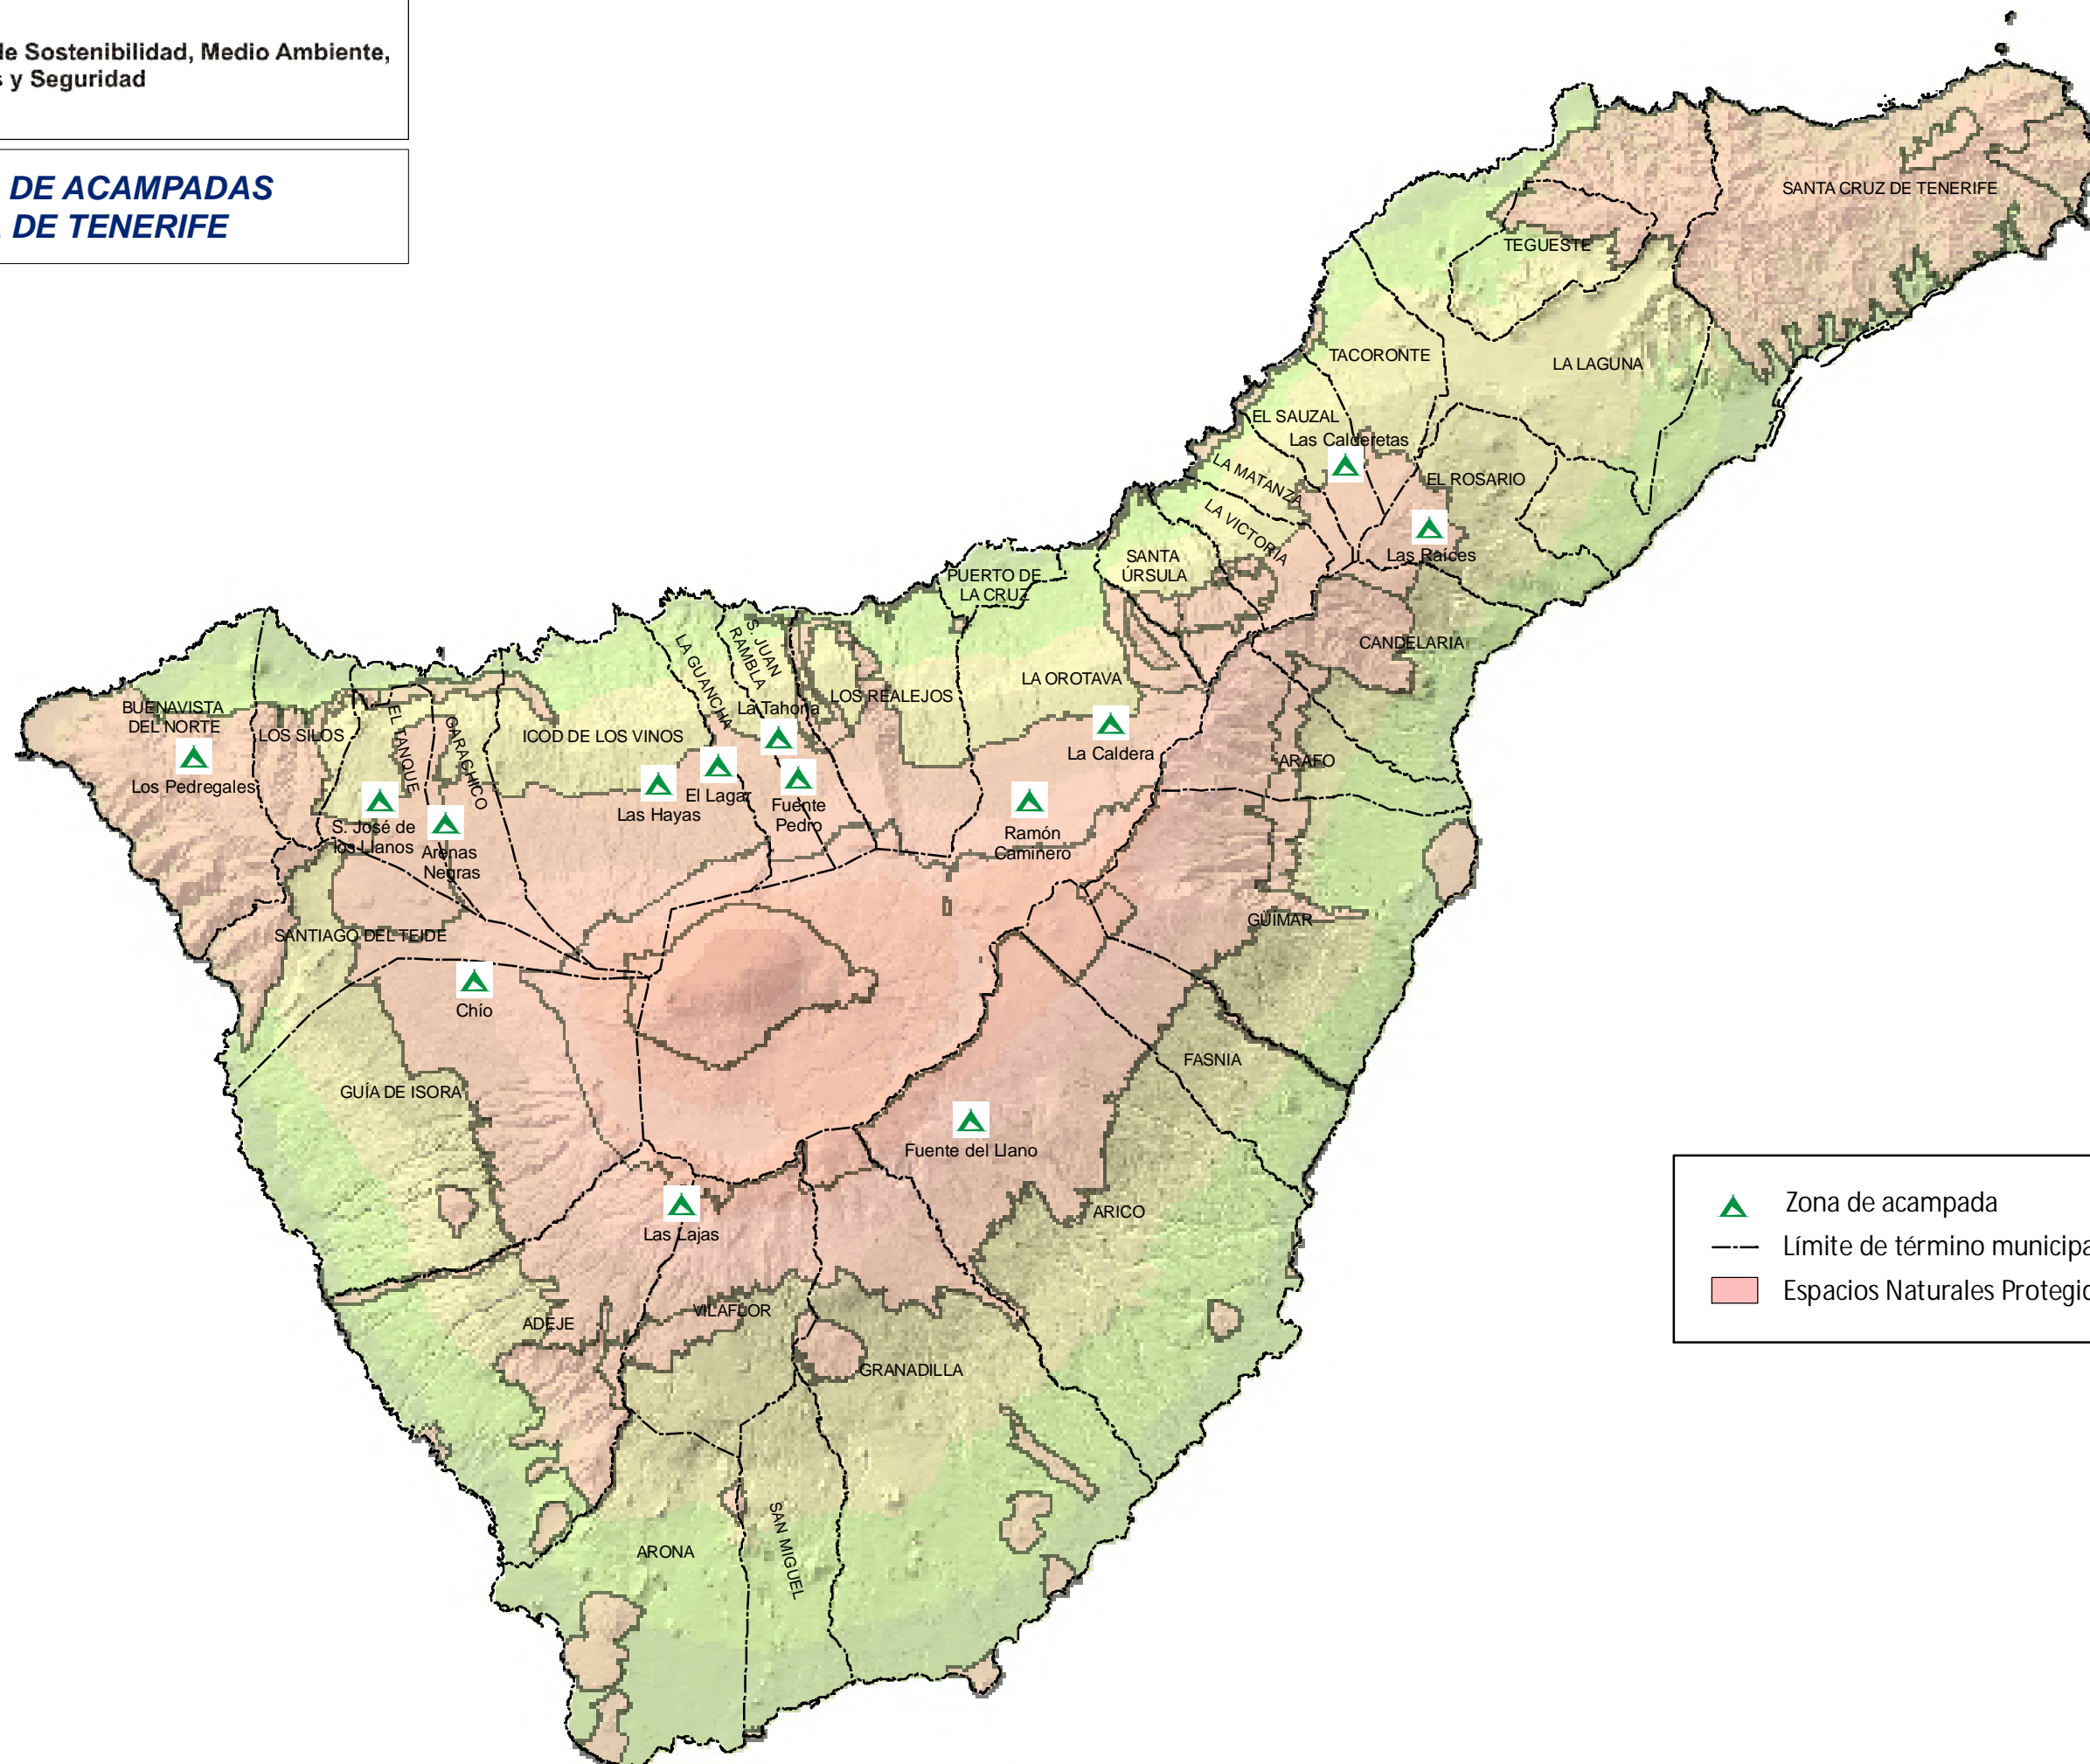

Área de Sostenibilidad, Medio Ambiente,
Aguas y Seguridad

ZONAS DE ACAMPADAS ISLA DE TENERIFE

-  Zona de acampada
-  Límite de término municipal
-  Espacios Naturales Protegidos