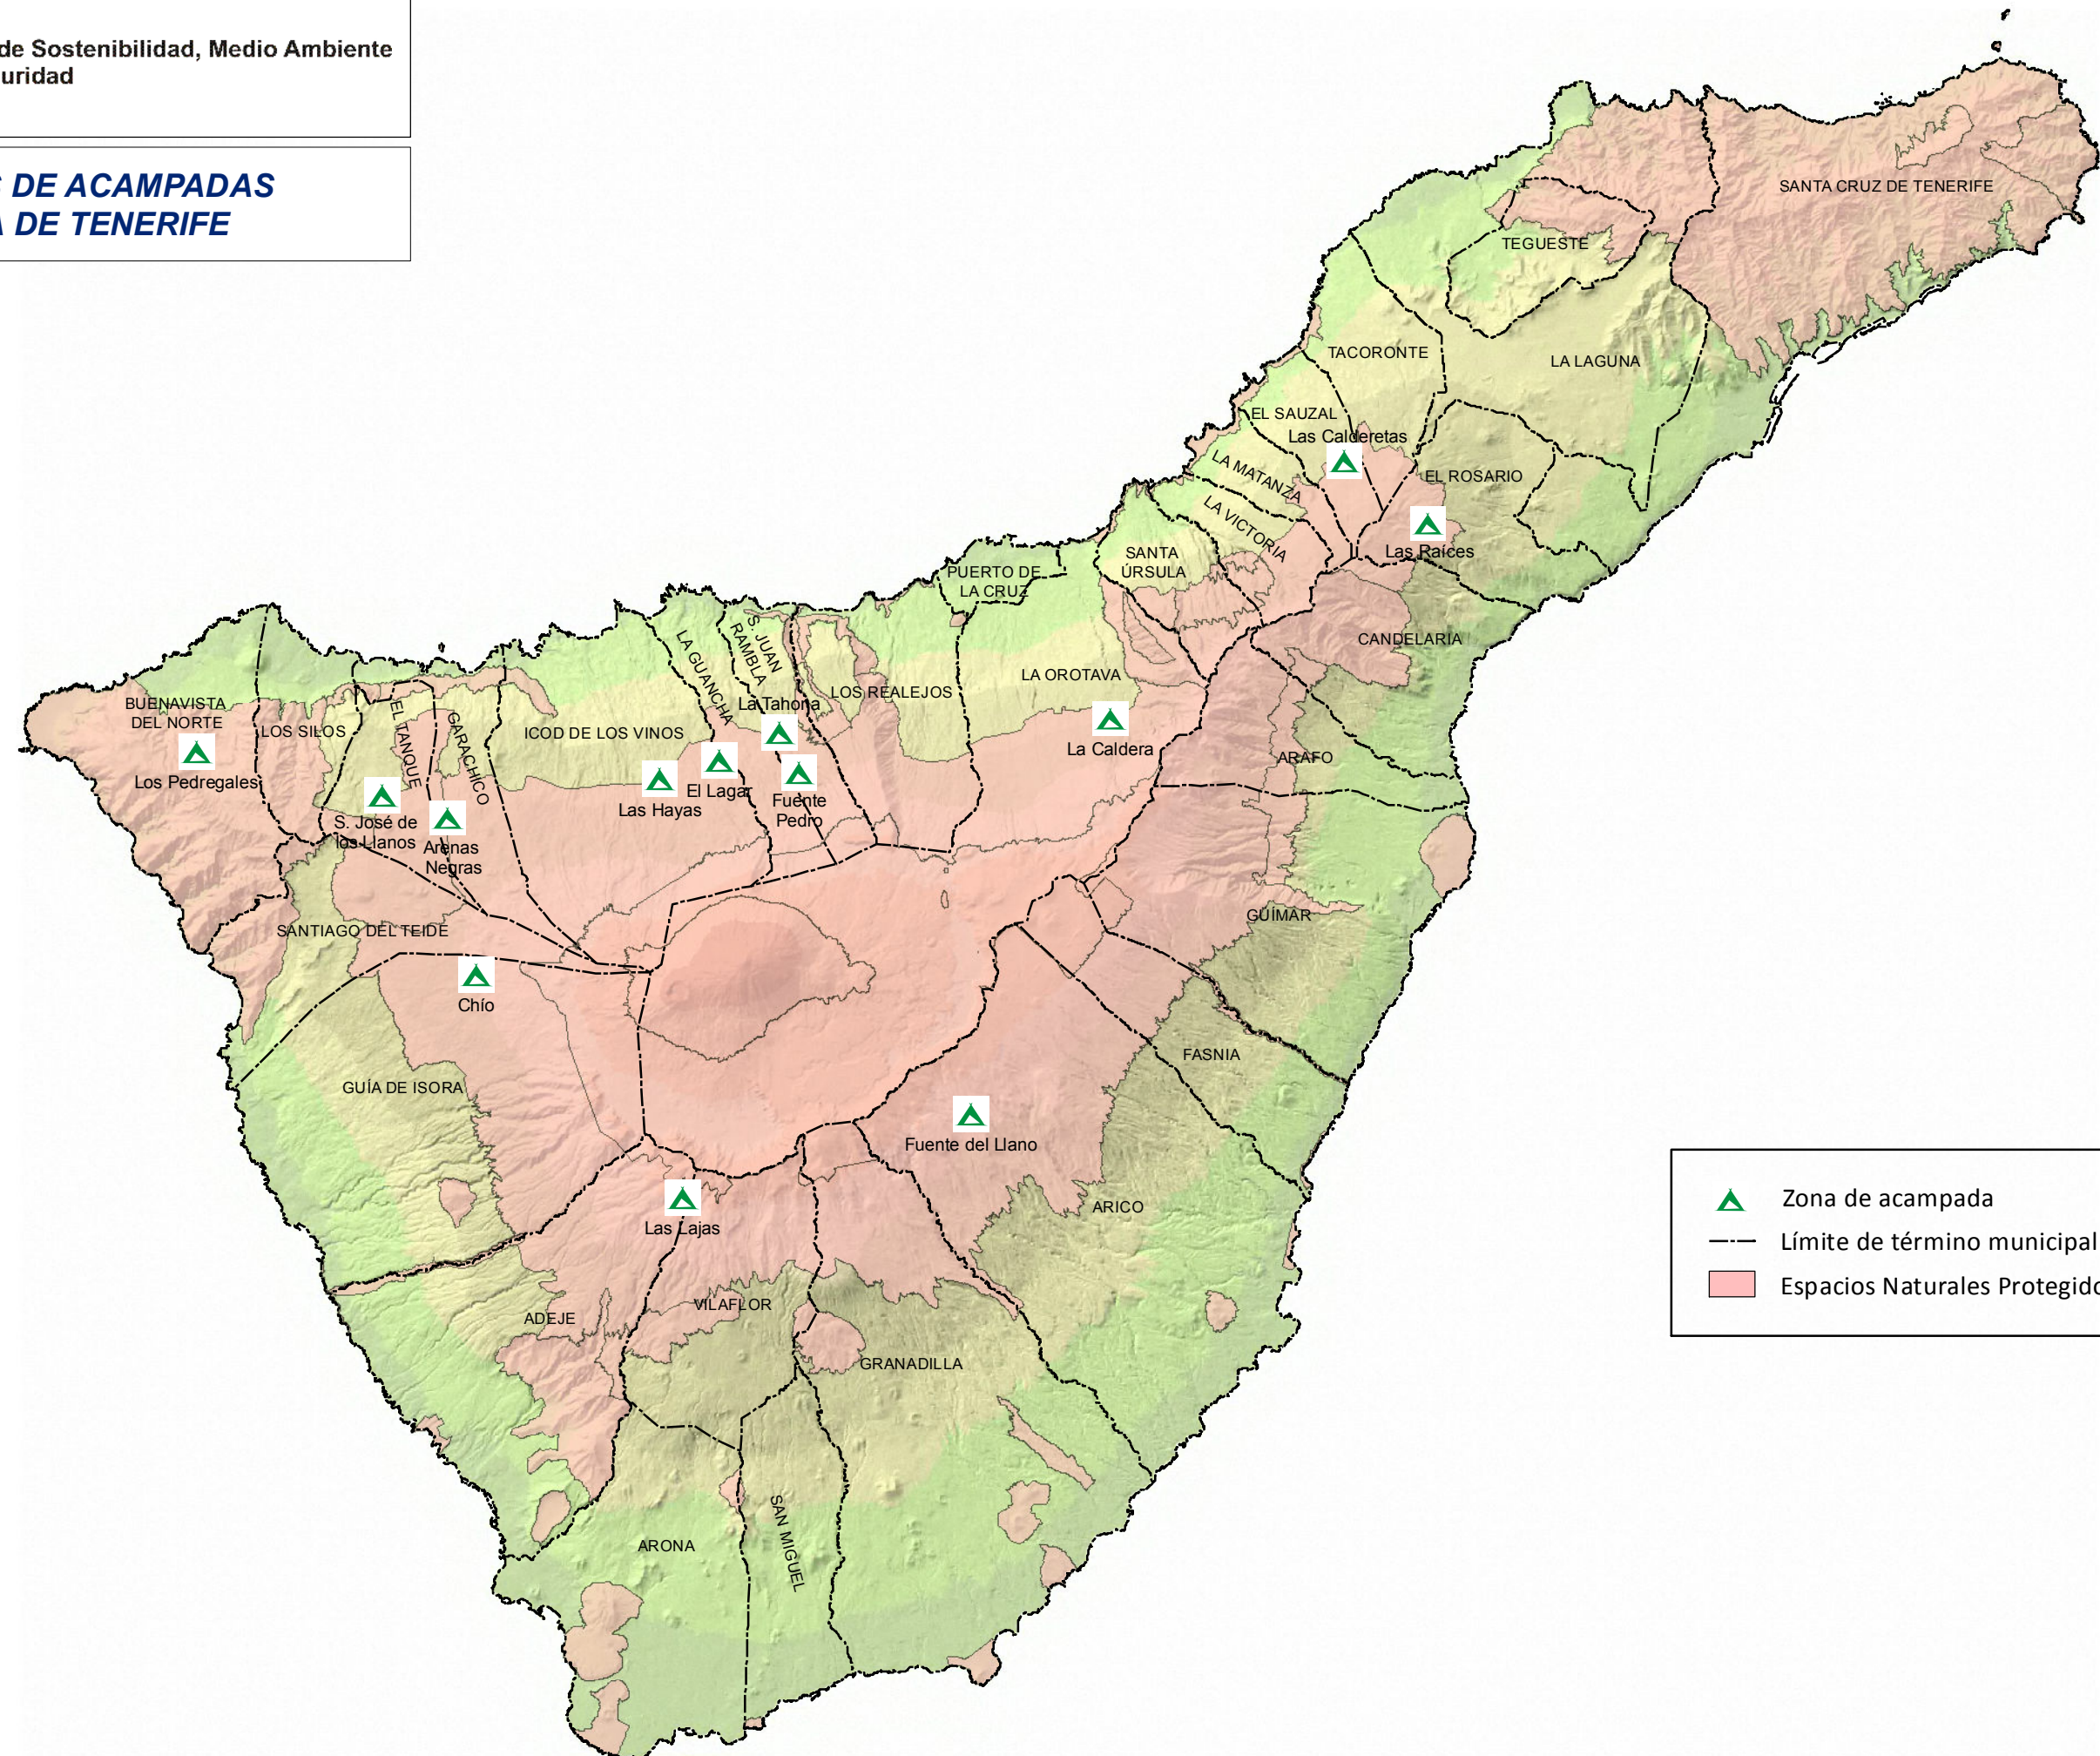

Área de Sostenibilidad, Medio Ambiente
y Seguridad

ZONAS DE ACAMPADAS ISLA DE TENERIFE

- Zona de acampada
- Límite de término municipal
- Espacios Naturales Protegidos