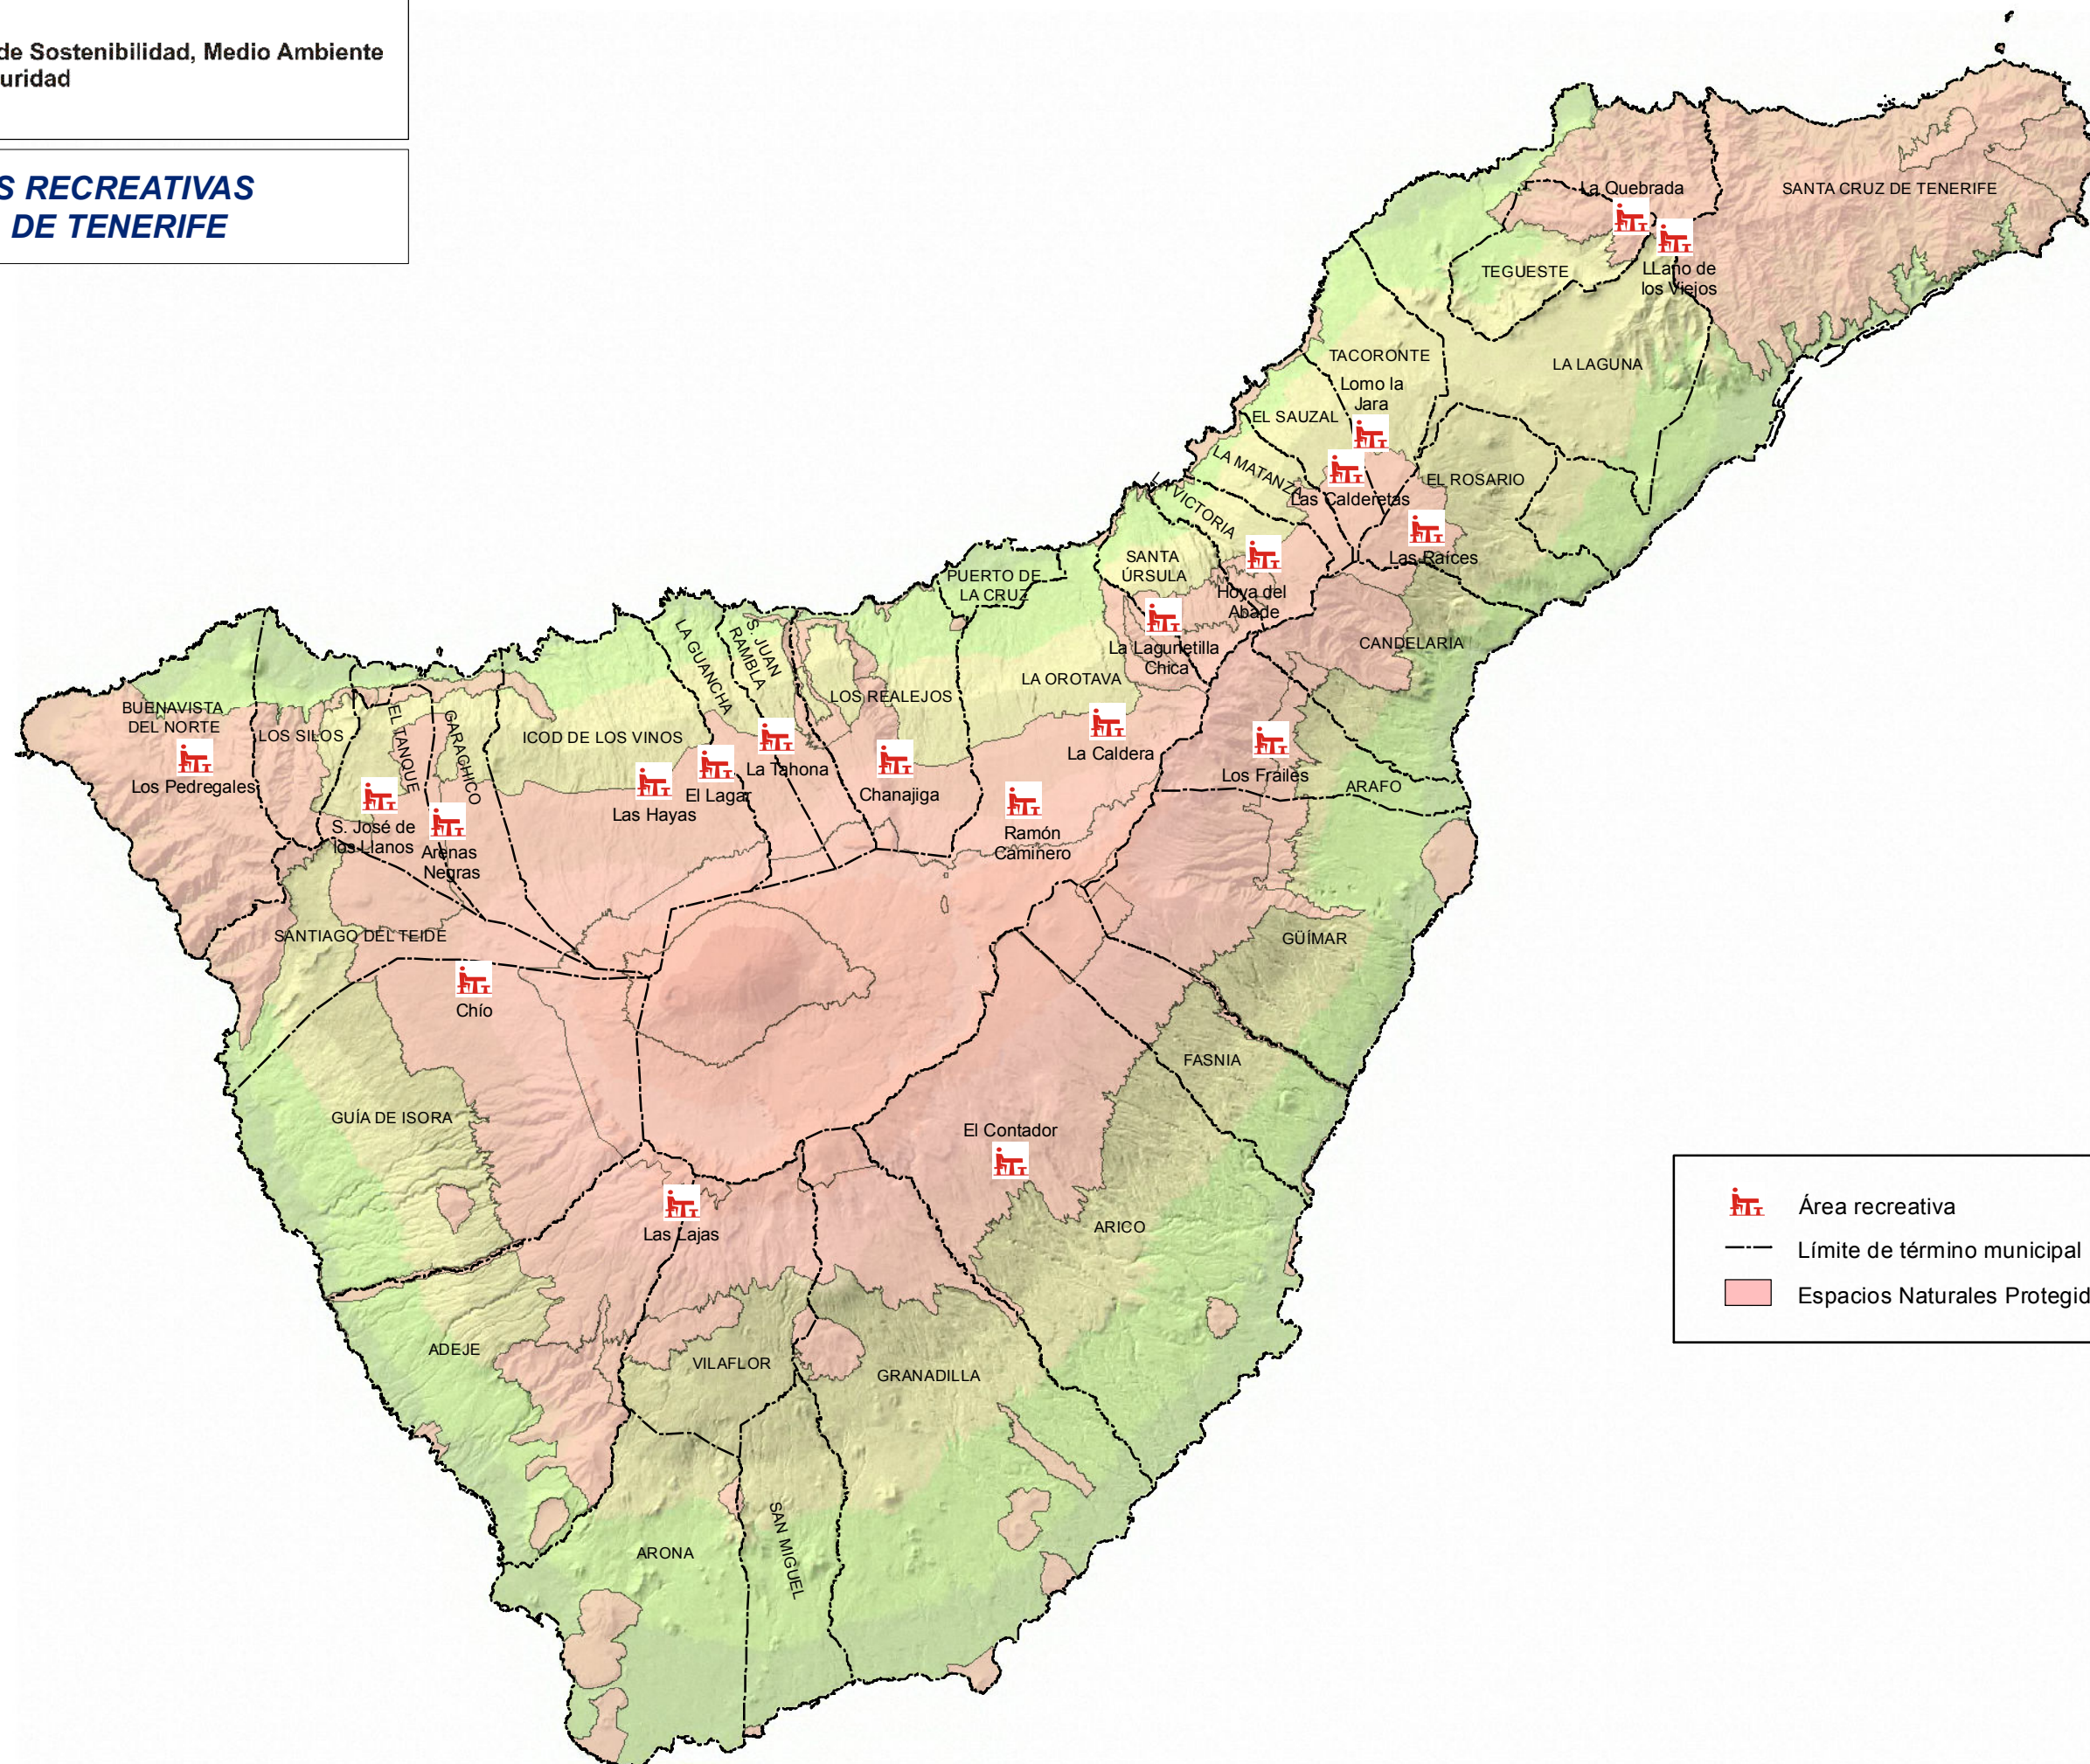

Área de Sostenibilidad, Medio Ambiente
y Seguridad

ÁREAS RECREATIVAS ISLA DE TENERIFE

Legend:

- Área recreativa
- Límite de término municipal
- Espacios Naturales Protegidos